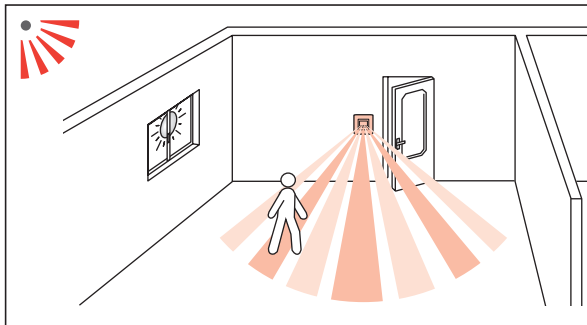

	29 V <sub>~</sub>
	7 mA
	4 x (Ø 0,6 mm <  < Ø 0,8 mm)
	-5°C / +45°C
	 PIR
	300 lux
	15 mn
	Mode Auto ON/OFF
	8 m