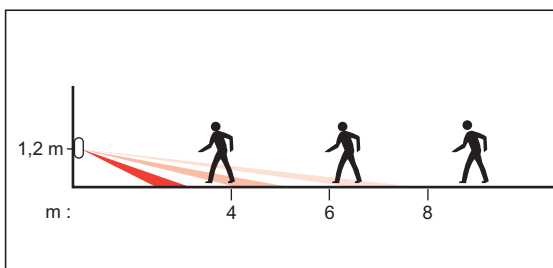

	29 V <sub>~</sub>
	7 mA
	4 x (Ø 0,6 mm <  < Ø 0,8 mm)
	-5°C / +45°C
	 PIR
	300 lux
	15 mn
	Mode Auto ON/OFF
	8 m