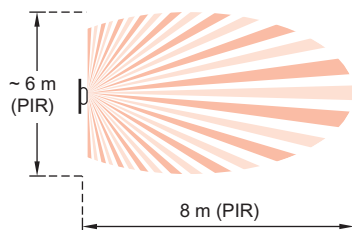

	29 V <sub>~</sub>
	7 mA
	4 x (Ø 0,6 mm <  < Ø 0,8 mm)
	-5°C / +45°C
	 PIR
	300 lux
	15 mn
	Mode Auto ON/OFF
	8 m