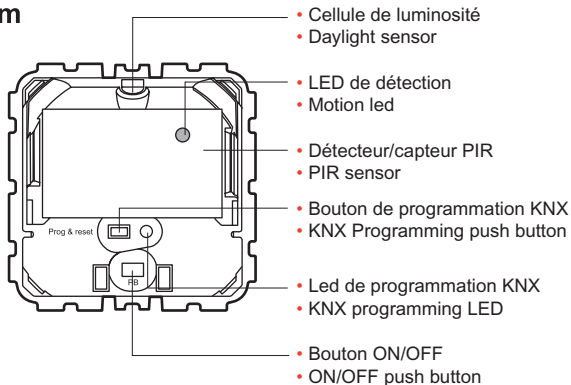

### Manual ON / Auto OFF

ON/OFF

[www.legrandoc.com](http://www.legrandoc.com)

	5 - 1275 lux
	5 sec - 17 h 59 min 59 sec
	25% - 50% - 75% - 100%
Mode	Auto- Manual - Walkthrough

0 882 30\*

\* • Version minimum du firmware 2.5.6, mise à jour disponible sur [www.legrandoc.com](http://www.legrandoc.com)  
 • Minimum version of 2.5.6 firmware update available on [www.legrandoc.com](http://www.legrandoc.com)