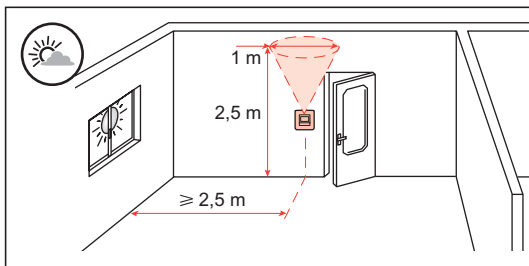

	29 V <sub>~</sub>
	7 mA
	4 x (Ø 0,6 mm <  < Ø 0,8 mm)
	-5°C / +45°C
	 PIR
	300 lux
	15 mn
	Mode Auto ON/OFF
	8 m