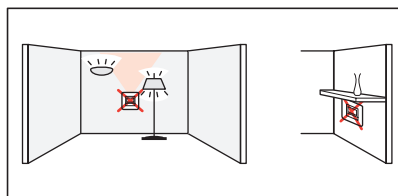

	29 V <sub>~</sub>
	7 mA
	4 x (Ø 0,6 mm <  < Ø 0,8 mm)
	-5°C / +45°C
	 PIR
	300 lux
	15 mn
	Mode Auto ON/OFF
	8 m