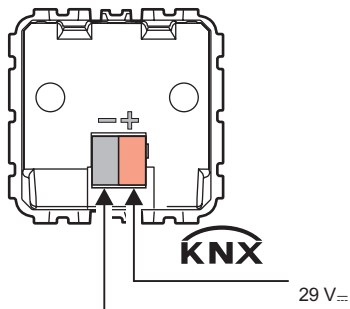

	29 V <sub>~</sub>
	7 mA
	4 x (Ø 0,6 mm <  < Ø 0,8 mm)
	-5°C / +45°C
	 PIR
	300 lux
	15 mn
	Mode Auto ON/OFF
	8 m