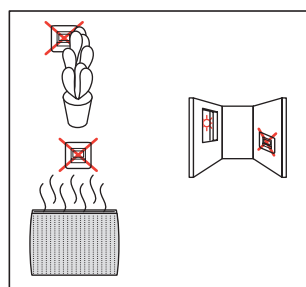

	29 V <sub>~</sub>
	7 mA
	4 x (Ø 0,6 mm <  < Ø 0,8 mm)
	-5°C / +45°C
	 PIR
	300 lux
	15 mn
	Mode Auto ON/OFF
	8 m