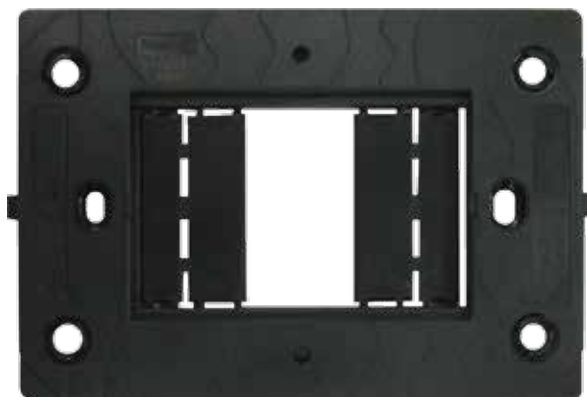

Data Sheet

Arteor Horizontal Frame 2 or 3 Modules

CAT NO. 571920

571920

Cat No.	571920
Description	Arteor horizontal frame 2 or 3 modules
Colour	Dark grey
Dimensions (W x H x D)	115 x 79 x 9mm
Mounting centres	84mm

Data Sheet

Arteor Horizontal Frame 2 or 3 Modules

CAT NO. 571920

- Compatible with Arteor modules
- Capacity: 2 or 3 modules 22.5 x 22.5mm

Single product	
Cat No.	Barcode
571920	3245065719208

Inner box (Qty 10)		
Cat No.	Barcode	Dimensions (W x H x D)
571920	011324506571920530000010	163 x 153 x 136mm