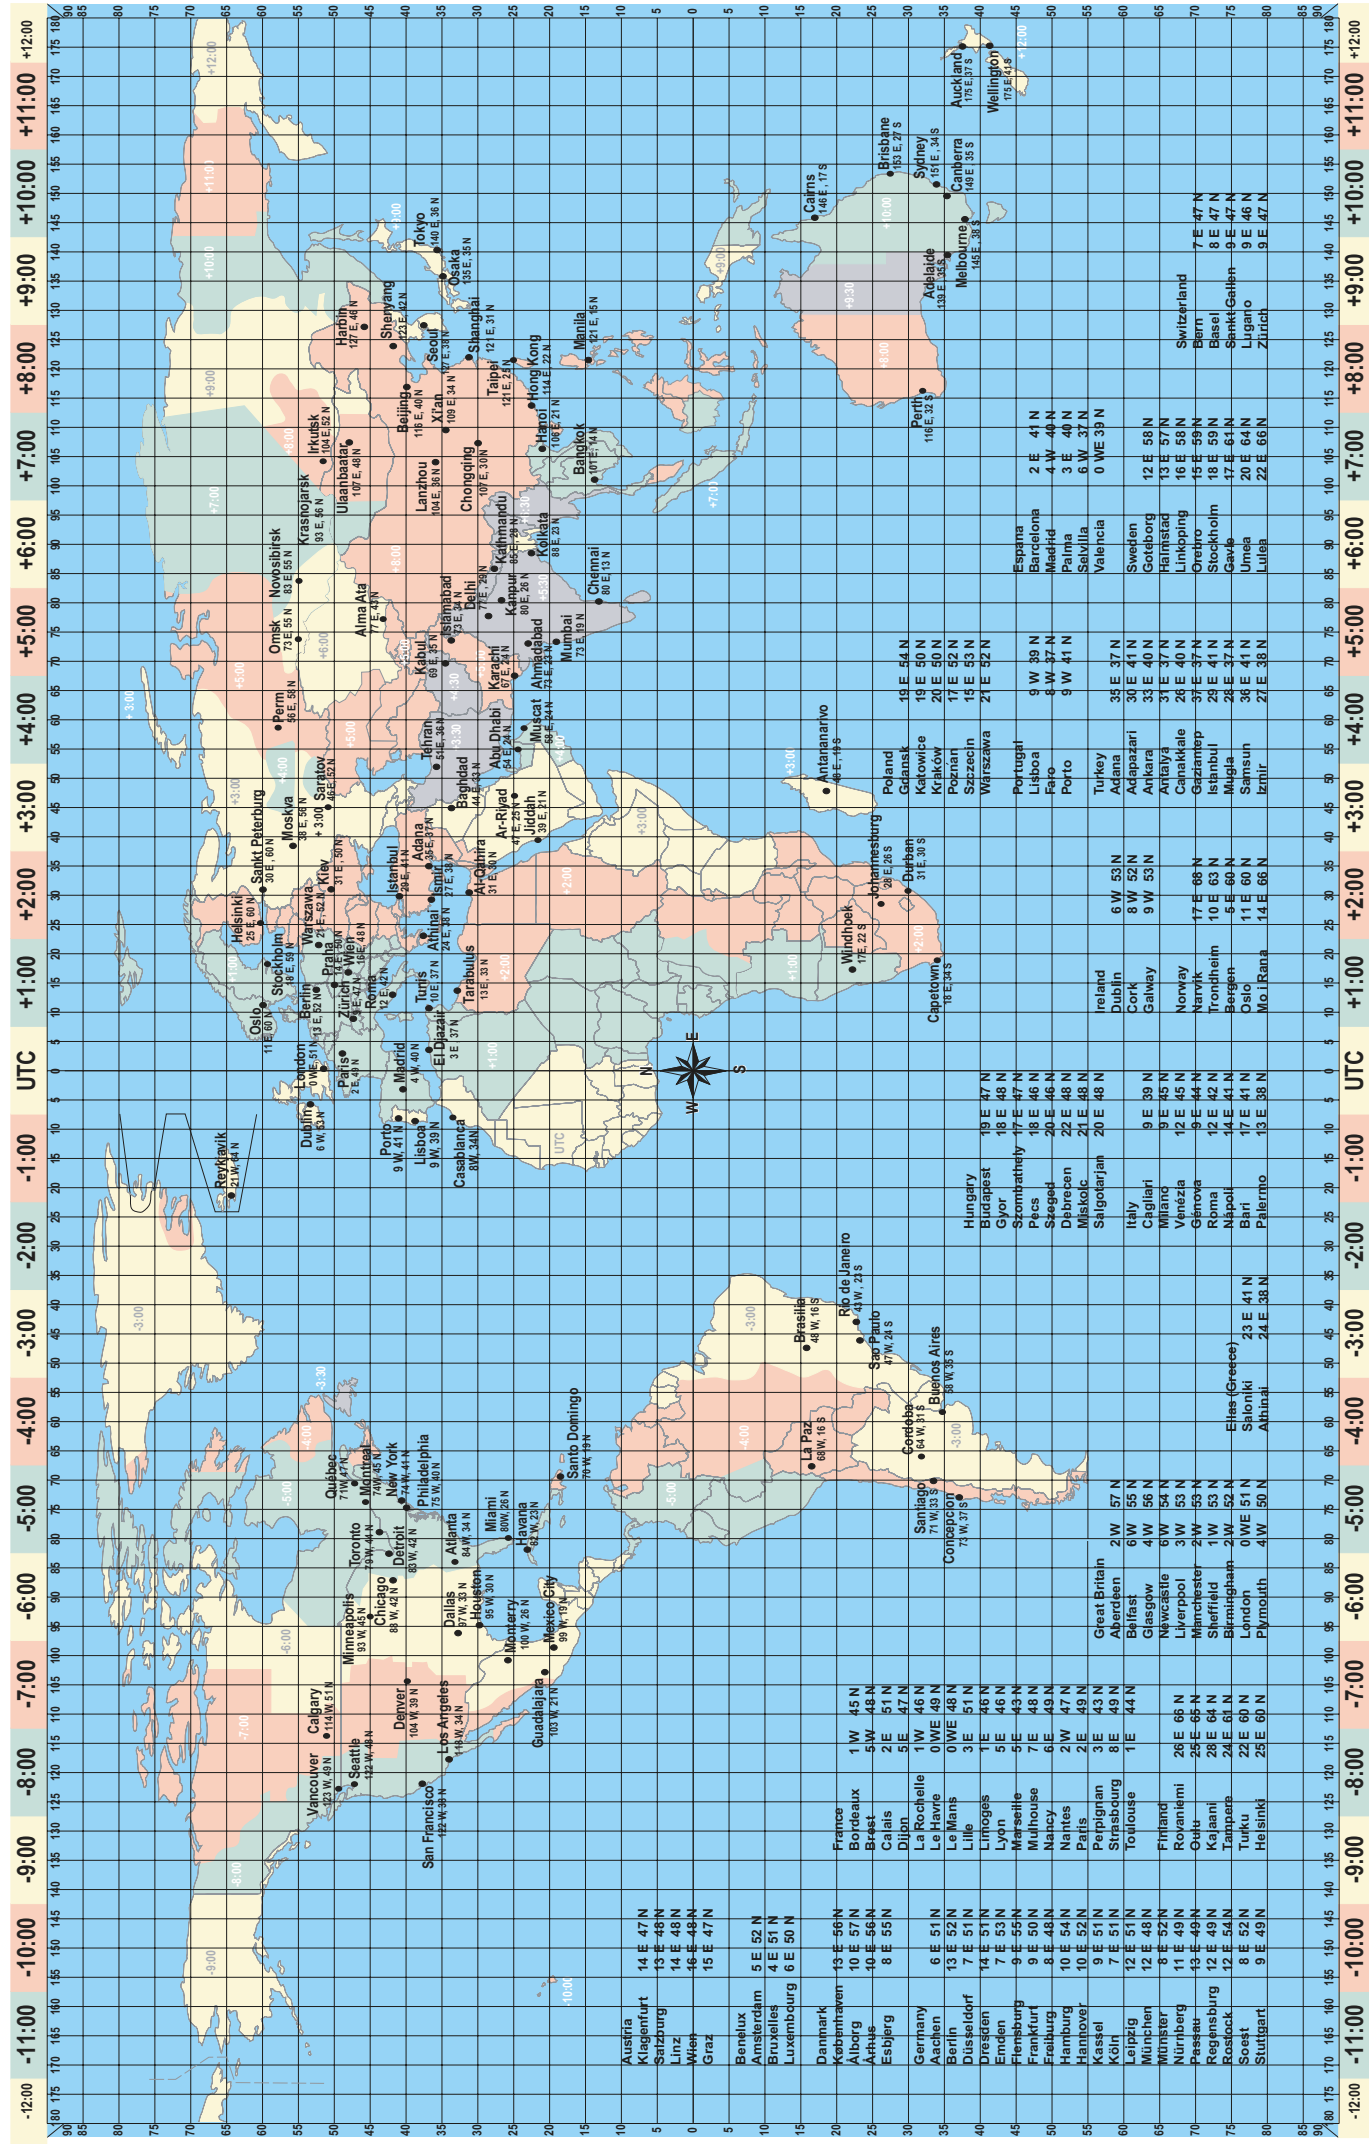

-12:00 -11:00 -10:00 -9:00 -8:00 -7:00 -6:00 -5:00 -4:00 -3:00 -2:00 -1:00 UTC +1:00 +2:00 +3:00 +4:00 +5:00 +6:00 +7:00 +8:00 +9:00 +10:00 +11:00 +12:00

90 85 80 75 70 65 60 55 50 45 40 35 30 25 20 15 10 5 0 5 10 15 20 25 30 35 40 45 50 55 60 65 70 75 80 85 90