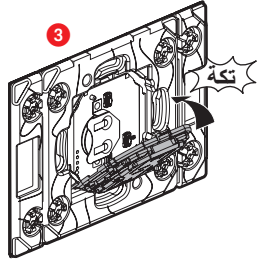

### تركيب وحدة التحكم اللاسلكية لوضع التنبيه/السكون

- إضافة وحدة التحكم اللاسلكية لوضع التنبيه/السكون إلى المنتجات المتصلة المركبة لديك، يجب اتباع الإرشادات:
- الواردة في دليل المستخدم المرفق مع علبة المنتجات الأساسية المتصلة
  - الموجودة في التطبيق **Home + Control** الخاص بشركة **Legrand** (القسم الإعدادات/إضافة منتج جديد)
  - أو راجع دليل المستخدم المتوفر على [legrand.fr](http://legrand.fr)

[www.legrand.fr/reference/574216](http://www.legrand.fr/reference/574216)

بطارية ليثيوم CR 2032  
بجهد 3 فولت

قد ينفصل الهيكل في حالة تركيب مجموعات  
مكونة من منتجين أو ثلاثة.