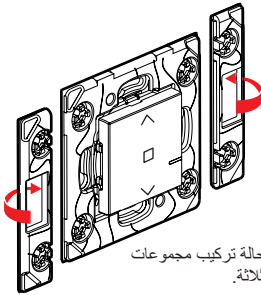

قد ينفصل الهيكل في حالة تركيب مجموعات
مكونة من منتجين أو ثلاثة.

SIMPLIFIED EU DECLARATION OF CONFORMITY

The undersigned,

Legrand

declares that the radio-electric equipment referred to in these instructions
complies with directive 2014/53/EU.

The full text of the EU declaration of conformity
is available on the following website:

www.legrandoc.com