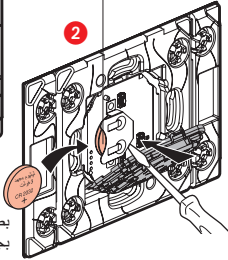

### تركيب وحدة التحكم اللاسلكية لوضع التنبيه/السكون

- إضافة وحدة التحكم اللاسلكية لوضع التنبيه/السكون إلى المنتجات المتصلة المركبة لديك، يجب اتباع الإرشادات:
- الواردة في دليل المستخدم المرفق مع علبة المنتجات الأساسية المتصلة
  - الموجودة في التطبيق **Home + Control** الخاص بشركة **Legrand** (القسم الإعدادات/إضافة منتج جديد)
  - أو راجع دليل المستخدم المتوفر على [legrand.fr](http://legrand.fr)

[www.legrand.fr/reference/574216](http://www.legrand.fr/reference/574216)

بطارية ليثيوم CR 2032  
بجهد 3 فولت

قد ينفصل الهيكل في حالة تركيب مجموعات  
مكونة من منتجين أو ثلاثة.