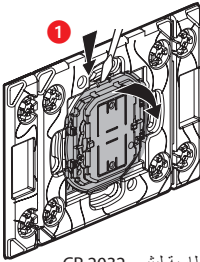

بطارية ليثيوم CR 2032
بجهد 3 فولت