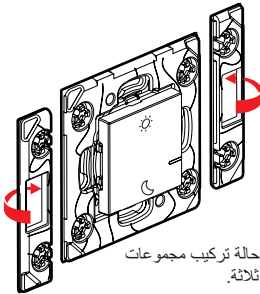

قد ينفصل الهيكل في حالة تركيب مجموعات
مكونة من مفتحين أو ثلاثة.

SIMPLIFIED EU DECLARATION OF CONFORMITY

The undersigned,

Legrand

declares that the radio-electric equipment referred to in these instructions
complies with directive 2014/53/EU.

The full text of the EU declaration of conformity
is available on the following website:

www.legrandoc.com