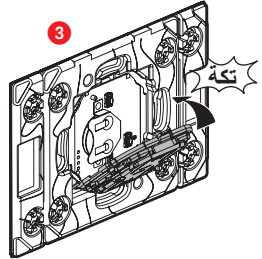

www.legrandoc.com

هذا المنتج هو جهاز متصل يتطلب منك أولاً شراء وتركيب علبة المنتجات الأساسية المتصلة ومخارج المقابس والمفاتيح، ولأو وحدات الإضاءة الصغيرة المتصلة ماركة Arteor with Netatmo.

تقتصر وظيفة التحكم الخاصة بهذا المنتج على المفاتيح، ووحدات الإضاءة الصغيرة، ومخارج المقابس المتصلة ماركة Arteor with Netatmo.

محتويات العلبة

وحدة التحكم اللاسلكية
لوضع التنبيه/السكون

نطاقات التردد: 2.4 - 2.4835 جيجاهرتز
مستوى القدرة: > 100 مللي واط

تركيب وحدة التحكم اللاسلكية لوضع التنبيه/السكون

- إضافة وحدة التحكم اللاسلكية لوضع التنبيه/السكون إلى المنتجات المتصلة المركبة لديك، يجب اتباع الإرشادات:
 - الواردة في دليل المستخدم المرفق مع علبة المنتجات الأساسية المتصلة
 - الموجودة في التطبيق Home + Control الخاص بشركة Legrand (القسم الإعدادات/إضافة منتج جديد)
 - أو راجع دليل المستخدم المتوفر على legrand.fr

www.legrand.fr/reference/574217

بطارية ليثيوم
بجهد 3 فولت
CR 2032

قد ينفصل الهيكل في حالة تركيب مجموعات
مكونة من مفتحين أو ثلاثة.

SIMPLIFIED EU DECLARATION OF CONFORMITY

The undersigned,

Legrand

declares that the radio-electric equipment referred to in these instructions
complies with directive 2014/53/EU.