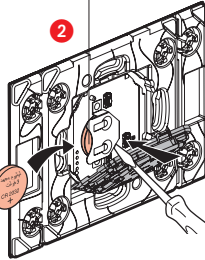

قد ينفصل الهيكل في حالة تركيب مجموعات
مكونة من مفتحين أو ثلاثة.

SIMPLIFIED EU DECLARATION OF CONFORMITY

The undersigned,

Legrand

declares that the radio-electric equipment referred to in these instructions
complies with directive 2014/53/EU.

The full text of the EU declaration of conformity
is available on the following website:

www.legrandoc.com